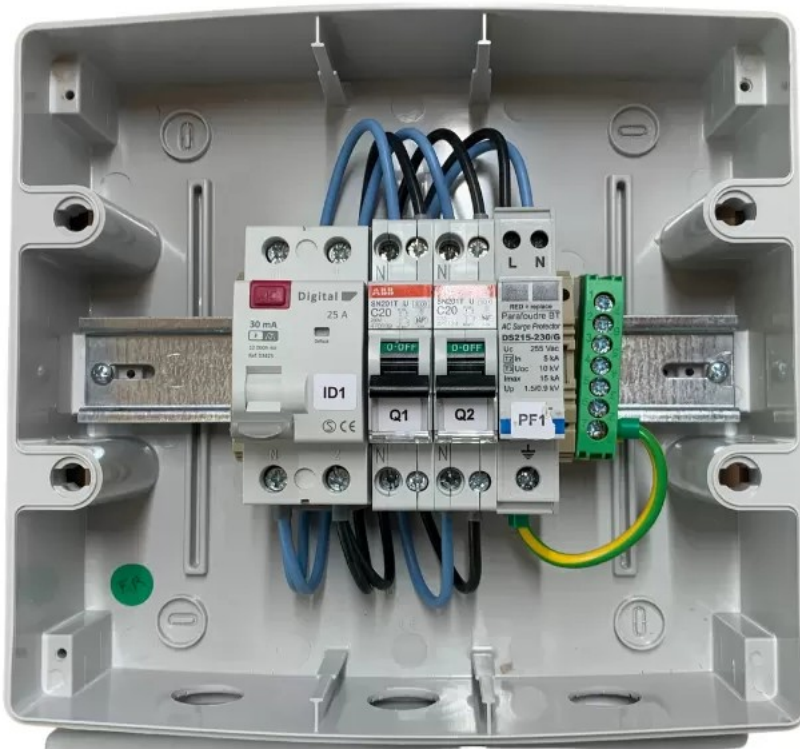

Coffret de protection courant alternatif 3kW

COUPURE
D'URGENCE
SORTIE ONDULEUR

DISPOSITIF
DE PROTECTION
ET SECTIONNEMENT

SCHÉMAS DE RACCORDEMENT : COFFRETS AC

Coffret AC 3kW Monophasé Technideal (C16)