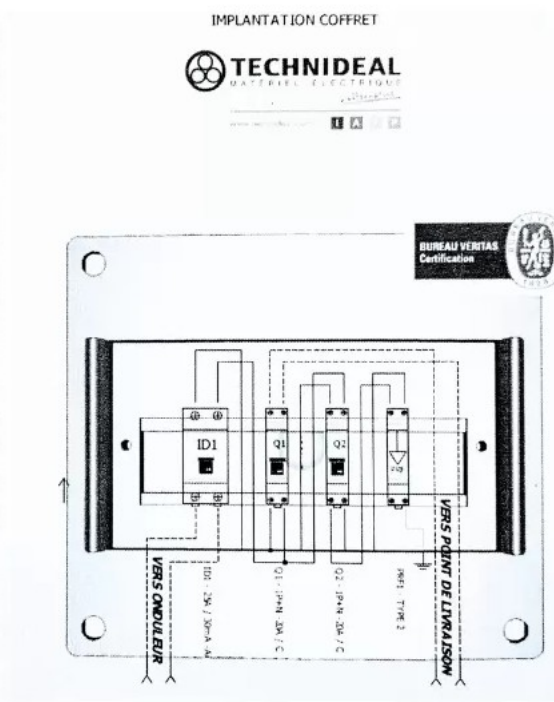

Coffret de protection courant alternatif 3kW

COUPURE
D'URGENCE
SORTIE ONDULEUR

DISPOSITIF
DE PROTECTION
ET SECTIONNEMENT

SCHÉMAS DE RACCORDEMENT : COFFRETS AC

Coffret AC 3kW Monophasé Technideal (C16)