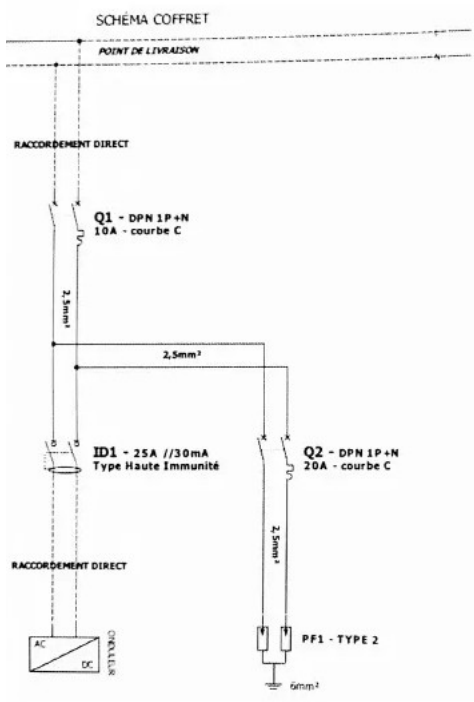

Coffret de protection courant alternatif 3kW

COUPURE
D'URGENCE
SORTIE ONDULEUR

DISPOSITIF
DE PROTECTION
ET SECTIONNEMENT

SCHÉMAS DE RACCORDEMENT : COFFRETS AC

Coffret AC 3kW Monophasé Technideal (C16)