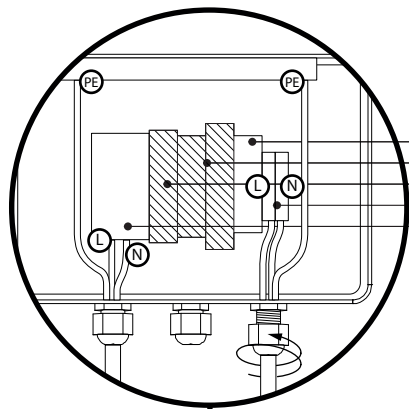

NOTICE DE BRANCHEMENT ELECTRIQUE **monKitsolaire**

Disjoncteur 20A
Parafoudres
Compteur de production
Borniers
Interdifférentiel 30mA

Coffret AC

Câble AC BUS

Câble AC BUS

Bouchon de terminaison

Connecteur mâle
+
Connecteur femelle

Câble AC 3G2.5
(davantage de longueur disponible sur demande)

EDF

Micro-onduleur ①

Micro-onduleur ②

Maximum de 7 micro-onduleurs
par coffret AC

Panneau photovoltaïque ①

Panneau photovoltaïque ②

- Ⓝ Bleu
- Ⓛ Marron ou noir
- Ⓟ Jaune/vert