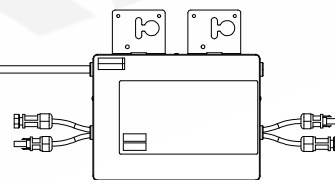

NOTICE DE BRANCHEMENT ELECTRIQUE **monKitsolaire**

Disjoncteur 20A
Parafoudres
Compteur de production
Borniers
Interdifférentiel 30mA

Coffret AC

Câble AC BUS

Câble AC BUS

Bouchon de terminaison

Connecteur mâle
+
Connecteur femelle

Câble AC 3G2.5
(davantage de longueur disponible sur demande)

EDF

Micro-onduleur ①

Micro-onduleur ②

Maximum de 7 micro-onduleurs
par coffret AC

Panneau photovoltaïque ①

Panneau photovoltaïque ②

- Ⓝ Bleu
- Ⓛ Marron ou noir
- Ⓟ Jaune/vert