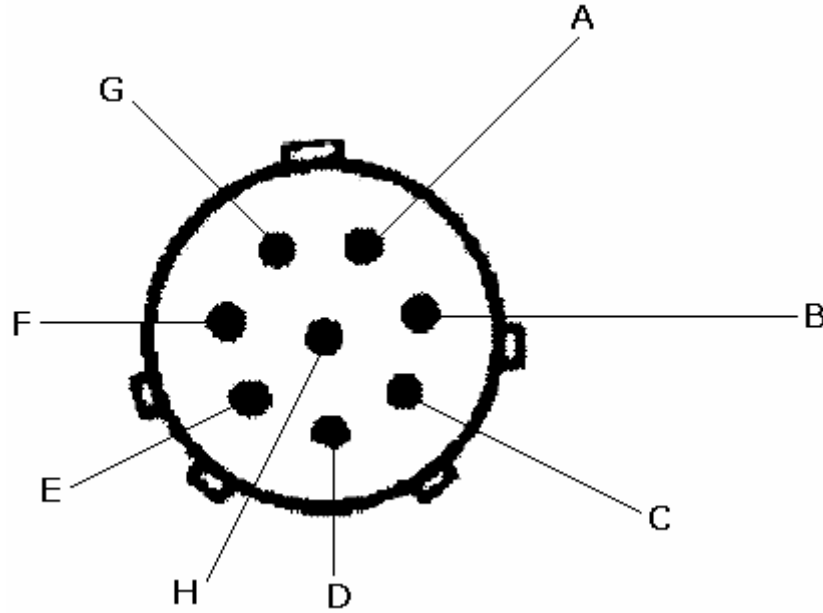

Connecteur 8 points du codeur incrémental (côté machine)

Contact connecteur	Couleur du fil	Désignation
A	Brun	A
B	Vert	\bar{A}
C	Gris	B
D	Rose	\bar{B}
E	Rouge	O
F	Noir	\bar{O}
G	Brun/vert	5V
H	Blanc/vert	0V